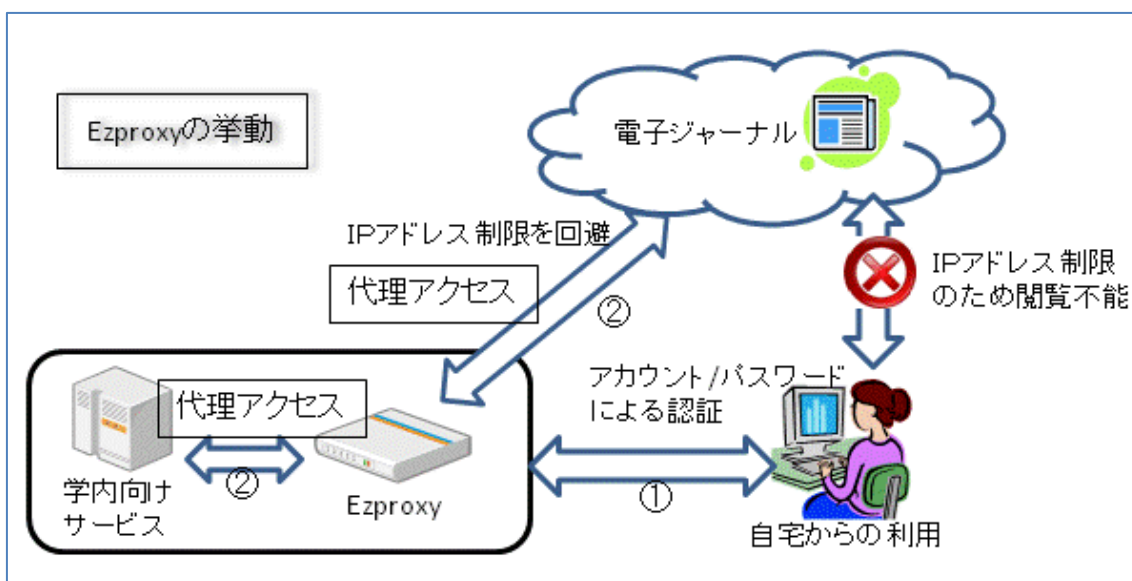

## Ezproxy について

自宅等学外から大学が契約している電子ジャーナルを閲覧する場合、大学の IP アドレスで契約されていたり、専用のアカウントを必要としていたりして、閲覧できないことがあります。専用アカウントを利用者に配布すると、大学籍を離れたり、第三者への譲渡、閲覧履歴が採取不能となったりといった問題が懸念されます。このような場合に大学が認める利用資格者に、学外からも電子ジャーナルの閲覧を可能にするのが Ezproxy です。

利用者は自宅等から大学の Ezproxy サーバにログインします※①(教職員学生ともに大学の発行したメールアドレス/パスワードを利用)。Ezproxy は利用可能な電子ジャーナル等のコンテンツを左図のようなメニュー形式で表示します。利用者は閲覧したいコンテンツのリンクをクリックし

ます(メニューに掲載されていないコンテンツは Ezproxy 経由にはなりません)。そのコンテンツに対し Ezproxy が代理でアクセスし※②、該当の電子ジャーナルの URL リンクを全て Ezproxy 経由に変更し、あたかも Ezproxy 上にあるコンテンツであるかのように利用者のブラウザに表示します。